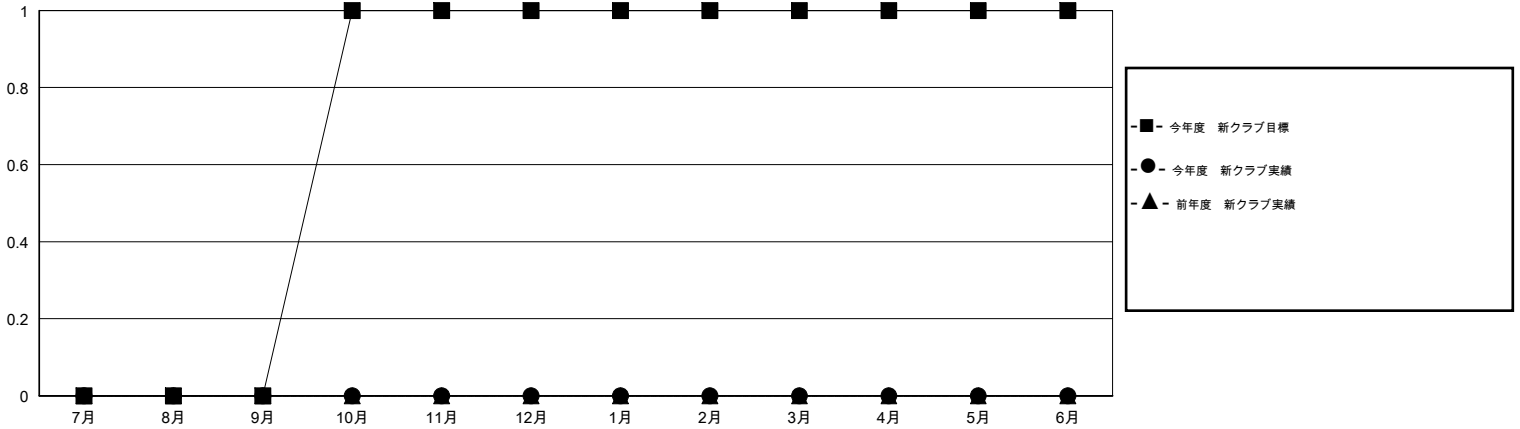

# MONTHLY MEMBERSHIP PROGRESS REPORT

District 332 F

Results as of: 9/30/2015

GMT: Masayuki Kaneko

地域 JAPAN

GMT会則地域 5-Jap

クラブ				
結果 : 2015-2016				
四半期	新クラブ目標	新クラブ	解散クラブ	純増 / 減
7月/8月/9月	0	0	0	0
10月/11月/12月	1	0	0	0
1月/2月/3月	0	0	0	0
4月/5月/6月	0	0	0	0

名				
結果 : 2015-2016				
四半期	新会員目標	チャーターメン バー / 新会員	退会者	純増 / 減
7月/8月/9月	90	70	35	35
10月/11月/12月	60	0	0	0
1月/2月/3月	40	0	0	0
4月/5月/6月	80	0	0	0

新クラブ目標及び実績累計

会員目標及び実績累計

解散クラブ: 0	18 CLUBS OF 45 一名以上の新会員を登録	男女別
		男性 1,055 (73.52%)
		女性 380 (26.48%)
退会者	健康診断データはこちら	家族会員 619
物故会員 2		世帯主 283
クラブ解散 0		世帯主以外 336
その他 33		
合計 35		