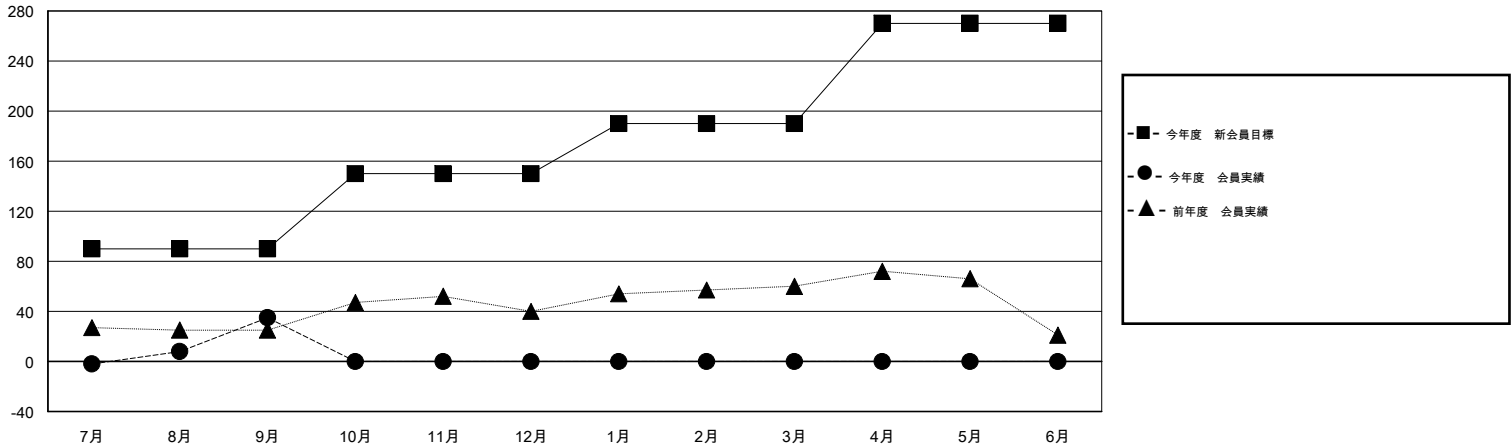

# MONTHLY MEMBERSHIP PROGRESS REPORT

District 332 F

Results as of: 9/30/2015

GMT: Masayuki Kaneko

地域 JAPAN

GMT会則地域 5-Jap

クラブ				
結果 : 2015-2016				
四半期	新クラブ目標	新クラブ	解散クラブ	純増 / 減
7月/8月/9月	0	0	0	0
10月/11月/12月	1	0	0	0
1月/2月/3月	0	0	0	0
4月/5月/6月	0	0	0	0

名				
結果 : 2015-2016				
四半期	新会員目標	チャーターメン バー / 新会員	退会者	純増 / 減
7月/8月/9月	90	70	35	35
10月/11月/12月	60	0	0	0
1月/2月/3月	40	0	0	0
4月/5月/6月	80	0	0	0

新クラブ目標及び実績累計

会員目標及び実績累計

解散クラブ: 0	18 CLUBS OF 45 一名以上の新会員を登録	男女別
		男性 1,055 (73.52%)
		女性 380 (26.48%)
退会者	健康診断データはこちら	家族会員 619
物故会員 2		世帯主 283
クラブ解散 0		世帯主以外 336
その他 33		
合計 35		